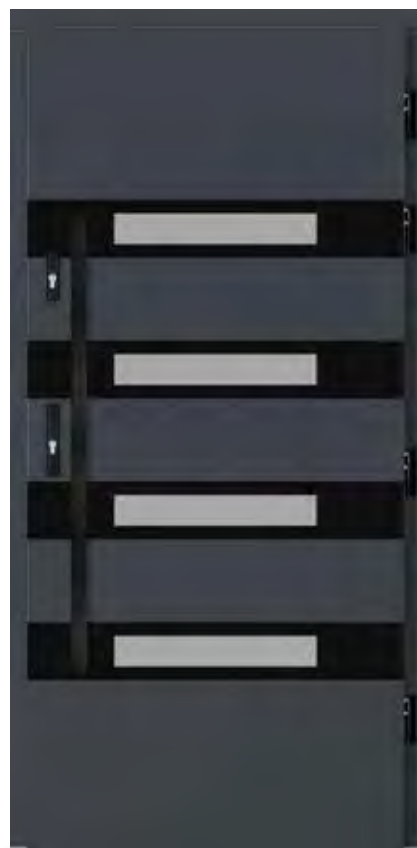

TIVOLI BLACK 01