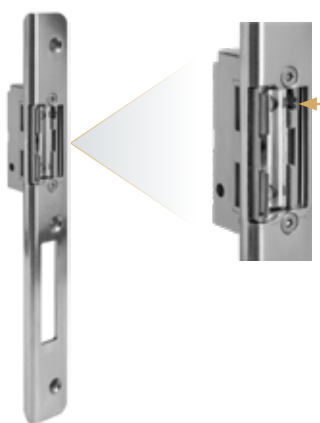

AXA
HOME SECURITY

Klamki AXA slim występują tylko w połączeniu z antabą.

ZAMKI LISTWOWE

WINKHAUS

SAMOZAMYKACZ WPUSZCZANY W SKRZYDŁO

CZYTNIK LINII PAPILARNYCH

GU

WILKA®
SCHLIESSTECHNIK

Wkładka pojedyncza - 3 klucze

Wkładka gałka - 3 klucze

Komplet dwóch wkładek w systemie jednego klucza - mosiądz lub nikiel

Samozamykacz

Samozamykacz

Wizjer panoramiczny

przełącznik dzień / noc

Zaczep współpracujący z antabą

przełącznik dzień / noc

Elektrozaczep

Profil poszerzający 50 mm do progu termicznego

Profil poszerzający 30 mm do progu termicznego

GU

EFFECTOR

POCHWYTY Z CZYTNIKIEM

- Zestaw zawiera:
- pochwyt jednostronny z czytnikiem linii papilarnych
 - zamek Automatic GU
 - silnik do zamka Automatic
 - elektroniczny przepust secure connect 50
 - jednolita listwa zaczepowa
 - klamka AXA SLIM od strony wewnętrznej