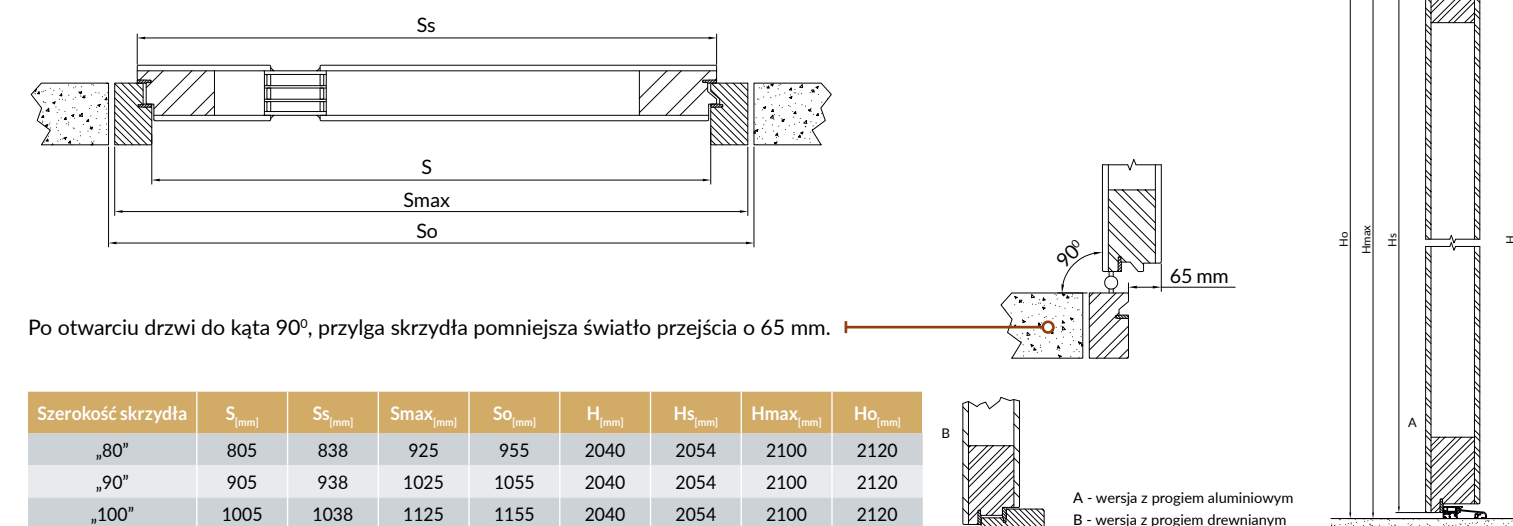

Po otwarciu drzwi do kąta 90°, przylga skrzydła pomniejsza światło przejścia o 47 mm.

Drzwi zewnętrzne nowoczesne przylgowe TermoPlus+ - grubość 100 mm.
Przekrój - pionowy i poziomy.

Po otwarciu drzwi do kąta 90°, przylga skrzydła pomniejsza światło przejścia o 65 mm.