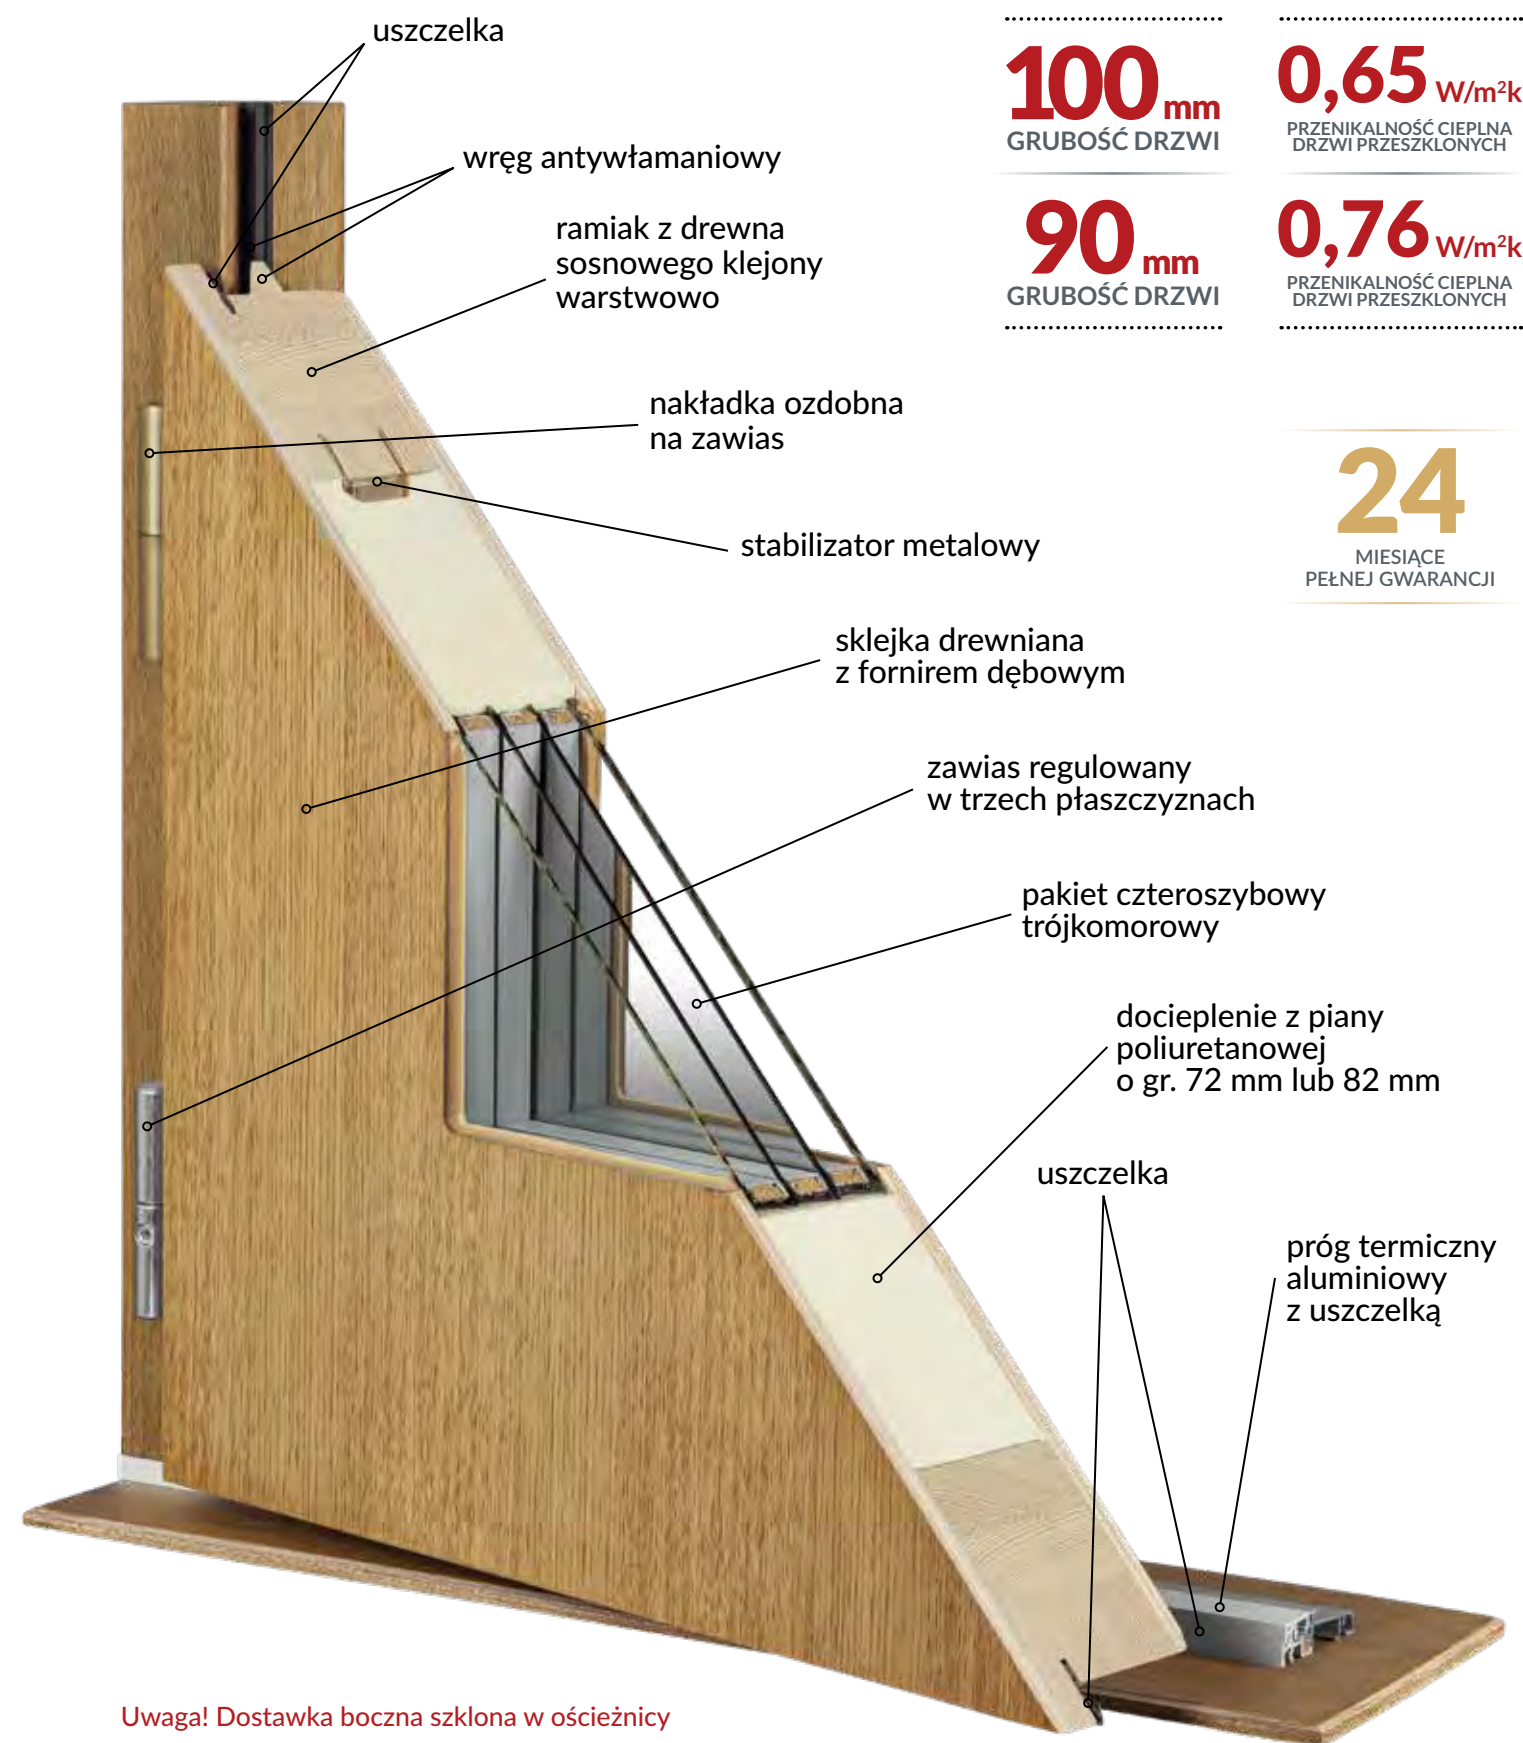

PRZEKRÓJ DRZWI ZEWNĘTRZNYCH PRZESZKLONYCH
GRUBOŚĆ 90 mm LUB 100 mm

TermoPlus+

100 mm GRUBOŚĆ DRZWI	0,65 W/m²K PRZENIKALNOŚĆ CIEPŁNA DRZWI PRZESZKLONYCH
90 mm GRUBOŚĆ DRZWI	0,76 W/m²K PRZENIKALNOŚĆ CIEPŁNA DRZWI PRZESZKLONYCH

24
MIESIĄCE
PEŁNEJ GWARANCJI

Uwaga! Dostawka boczna szklona w ościeżnicy występuje z pakietem trzyszybowym dwukomorowym.

Wymiary:

- Typowe szerokości drzwi to: „80”, „90”, „100”.
- Typowe wymiary zewnętrzne drzwi o grubości 90 mm, np. „90” - 1025 mm x 2100 mm.
- Maksymalna wysokość drzwi bez doświetła górnego to 2300 mm.
- Maksymalna szerokość drzwi jednoskrzydłowych to 1125 mm.

Uwaga!!!

Nowoczesna linia drzwi **TermoPlus+** występuje w niestandardowych wymiarach bez dopłaty za nietypowy wymiar. Dopłata obejmuje wyłącznie drzwi wyższe niż 2200 mm.

SYSTEM 100

ODPORNOŚĆ NA WŁAMANIE

Wszystkie drzwi nowoczesne jednoskrzydłowe występują jako drzwi pasywne.

Wszystkie drzwi nowoczesne TermoPlus+ jednoskrzydłowe w I, II lub III standardzie wyposażenia za dopłatą mogą występować jako Antywłamaniowe Drzwi Drewniane i posiadać klasę antywłamaniową RC2.