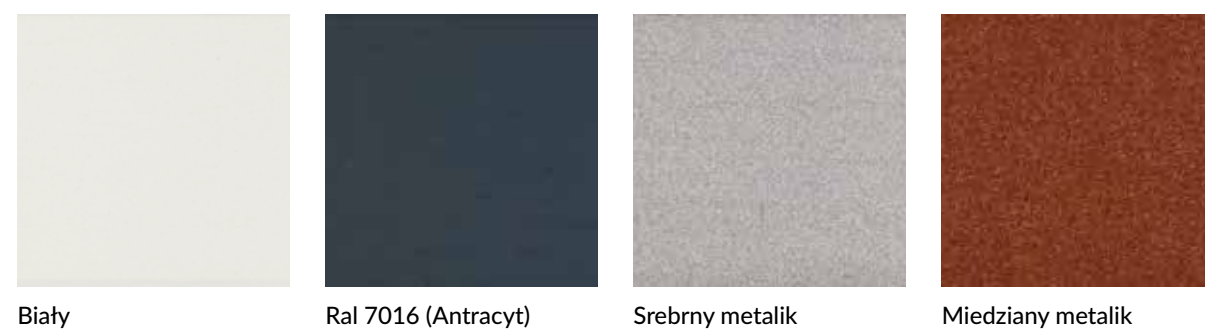

STANDARDOWE RODZAJE WYKOŃCZEŃ RAL