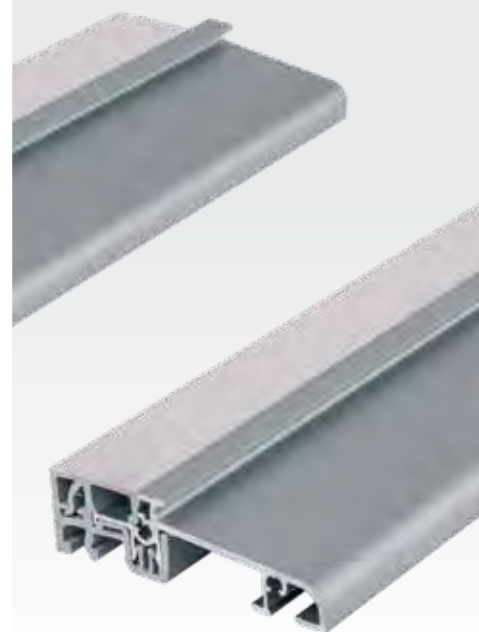

ZACZEP
REGULOWANY
DO ZAMKA
LISTWOWEGO

ZACZEP
DO ZAMKA
DODATKOWEGO

ZACZEP
GŁÓWNY
REGULOWANY
DO ZAMKA
LISTWOWEGO

ZACZEP
DO ZAMKA
LISTWOWEGO

**WINK
HAUS**

~~400~~
320 zł

DOPLATA DO I
STANDARDU
DRZWI

PRÓG TERMICZNY **GU**

szerokość 72 mm

**POLECAMY
STANDARD TRZECI**

HAKOWY ZAMEK LISTWOWY PIĘCIOPUNKTOWY
Z REGULOWANĄ LISTWĄ ZACZEPOWĄ
I PROGIEM TERMICZNYM GU 95 MM

ZACZEP
REGULOWANY
DO ZAMKA
LISTWOWEGO

ZACZEP
REGULOWANY
DO ZAMKA
DODATKOWEGO