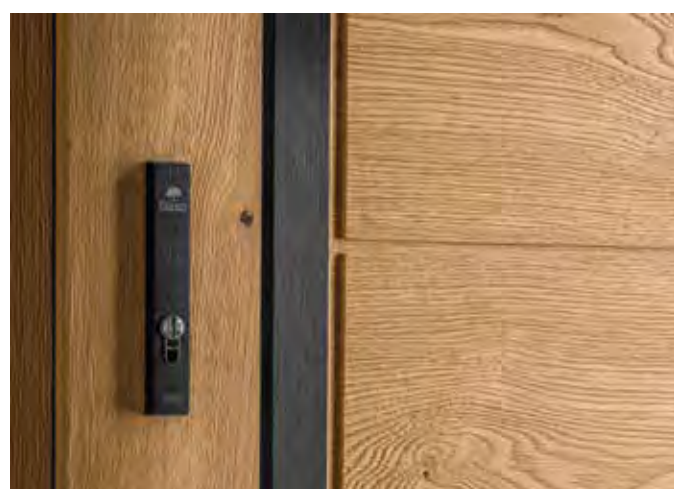

NOWOŚĆ DRZWI **PREDATOR**

PREDATOR 2/6

STANDARD 1 | STANDARD 2 | STANDARD 3
9 775 zł | 10 095 zł | 10 225 zł