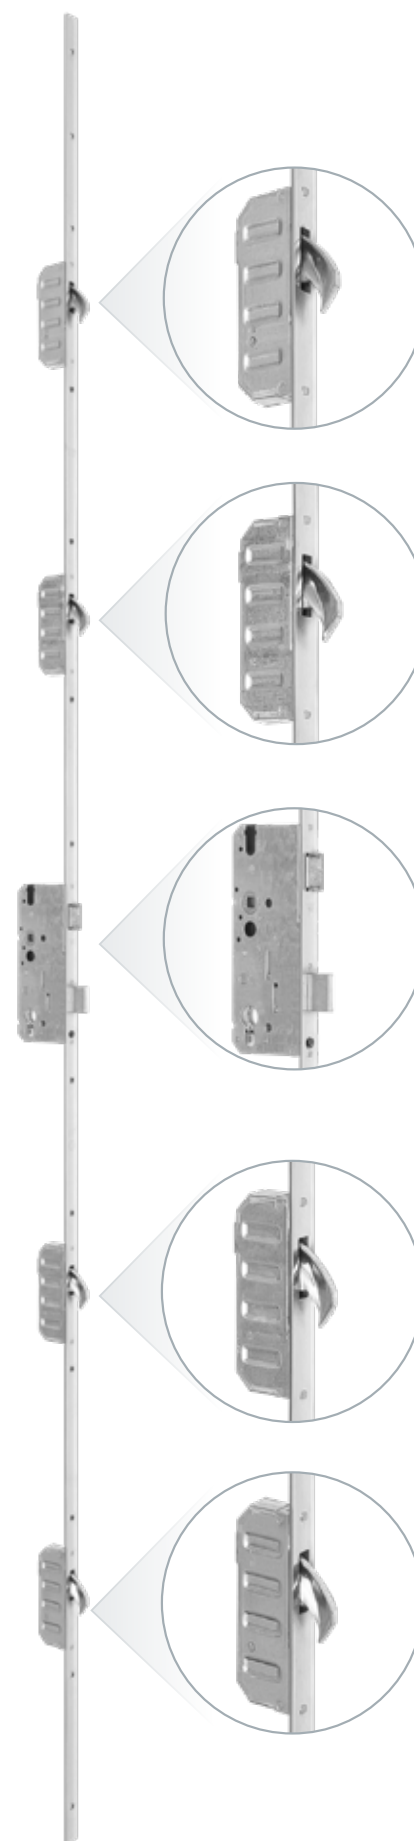

100 mm
GRUBOŚĆ DRZWI

SZYBA
U_g=0,4
[W/m²•k]

0,65 W/m²k
PRZENIKALNOŚĆ CIEPLNA
DRZWI PRZESZKLONYCH

~~400 zł~~
1 zł

DOPLATA
DO GRUBOŚCI 90 MM

**POLECAMY
STANDARD DRUGI**

HAKOWY ZAMEK LISTWOWY CZTEROPUNKTOWY
Z REGULOWANĄ LISTWĄ ZACZEPOWĄ, DODATKOWYM ZAMKIEM
GÓRNYM I PROGIEM TERMICZNYM GU 72 MM

ZACZEP
REGULOWANY
DO ZAMKA
LISTWOWEGO

ZACZEP
DO ZAMKA
DODATKOWEGO

ZACZEP
GŁÓWNY
REGULOWANY
DO ZAMKA
LISTWOWEGO

ZACZEP
DO ZAMKA
LISTWOWEGO

**WINK
HAUS**

~~400~~
320 zł

DOPLATA DO I
STANDARDU
DRZWI

PRÓG TERMICZNY **GU**

szerokość 72 mm

**POLECAMY
STANDARD TRZECI**

HAKOWY ZAMEK LISTWOWY PIĘCIOPUNKTOWY
Z REGULOWANĄ LISTWĄ ZACZEPOWĄ
I PROGIEM TERMICZNYM GU 95 MM

ZACZEP
REGULOWANY
DO ZAMKA
LISTWOWEGO

ZACZEP
REGULOWANY
DO ZAMKA
DODATKOWEGO

ZACZEP
GŁÓWNY
REGULOWANY
DO ZAMKA
LISTWOWEGO

ZACZEP
REGULOWANY
DO ZAMKA
LISTWOWEGO

ZACZEP
REGULOWANY
DO ZAMKA
LISTWOWEGO

**WINK
HAUS**

~~230~~
130 zł

DOPLATA DO II
STANDARDU
DRZWI

PRÓG TERMICZNY **GU**

szerokość 95 mm