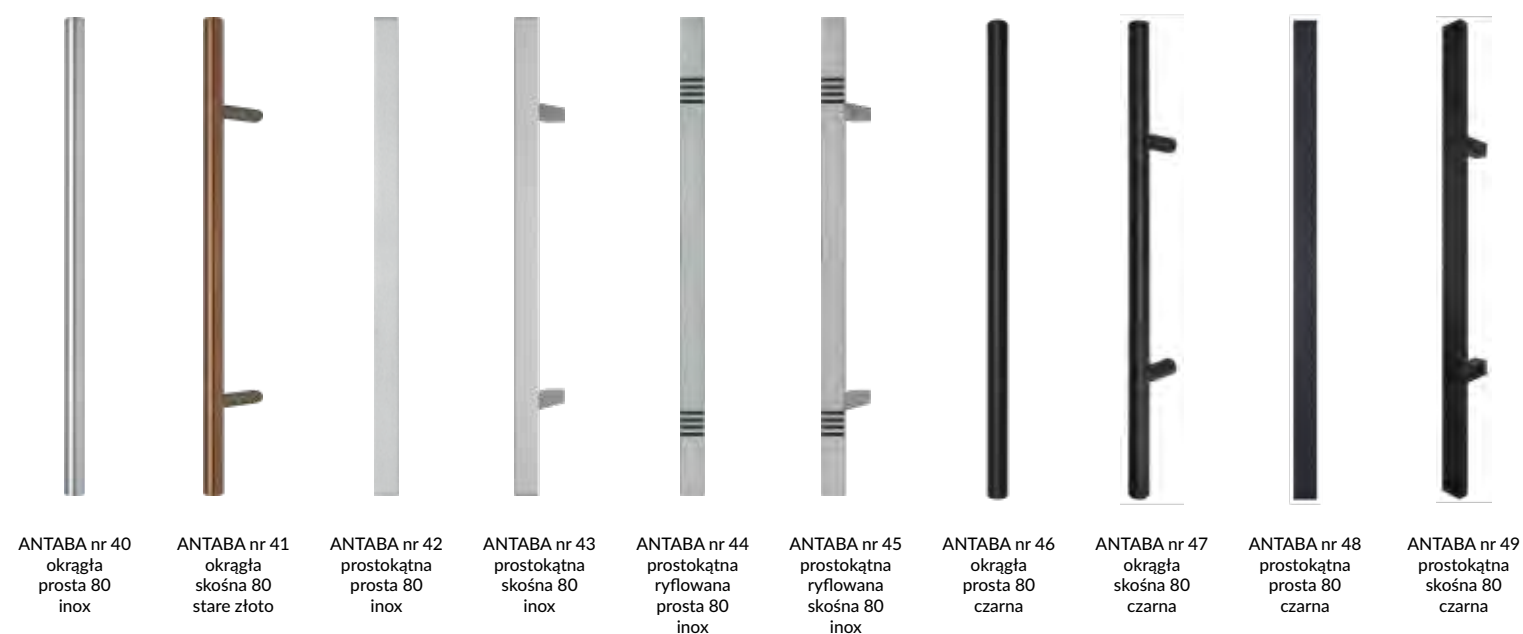

LINCOLN

BEDFORD

CARDIFF

PRESTON

PRESTON

PRESTON

STANDARDOWE RODZAJE WYKOŃCZEŃ LAZUROWYCH W WERSJI DĘBOWEJ

* Uwaga!!! Kolory Dąb bielony, Hemlock, Lakier bezbarwny, Yellow, Winchester, Afzelia, Sosna, Orange w drzwiach Ramowo-płycinowych, Ramowo-szkieletowych i Retro występują tylko w opcji z wklejkami z drewna dębowego w brzegowe listwy ramiaków za dopłatą 15%.
Drzwi zewnętrzne malowane są wysokiej jakości farbami lazurowymi niemieckiej firmy REMMERS.

STANDARDOWE RODZAJE WYKOŃCZEŃ RAL

NOWE WYKOŃCZENIE DOSTĘPNE TYLKO W WERSJI BLACK LINE

UWAGA!!!

Drewno to materiał naturalny posiadający swoją własną, unikalną i wyjątkową strukturę, dzięki czemu każde wykonane przez nas okna i drzwi posiadają indywidualny i niepowtarzalny charakter. Jego naturalne cechy, powodują możliwość powstania różnic kolorystycznych w poszczególnych elementach okien i drzwi, niestanowiących podstaw do reklamacji.

Dodatkowo informujemy, iż wykończenie MATRIX, NATURA, PREDATOR oraz VINTAGE jest wykonane z unikatowego specjalnie wyselekcjonowanego forniru dębowego w którym występują: duże przebarwienia kolorystyczne, sęki, błyszcz, naturalne pęknięcia i ubytki w drewnie w postaci większych bądź mniejszych dziur, które niejednokrotnie są wypełnione czarną ozdobną masą.

AXA
HOME SECURITY

Klamki AXA slim występują tylko w połączeniu z antabą.

ZAMKI LISTWOWE

WINKHAUS

SAMOZAMYKACZ WPUSZCZANY W SKRZYDŁO

CZYTNIK LINII PAPILARNYCH

GU

WILKA®
SCHLIESSTECHNIK