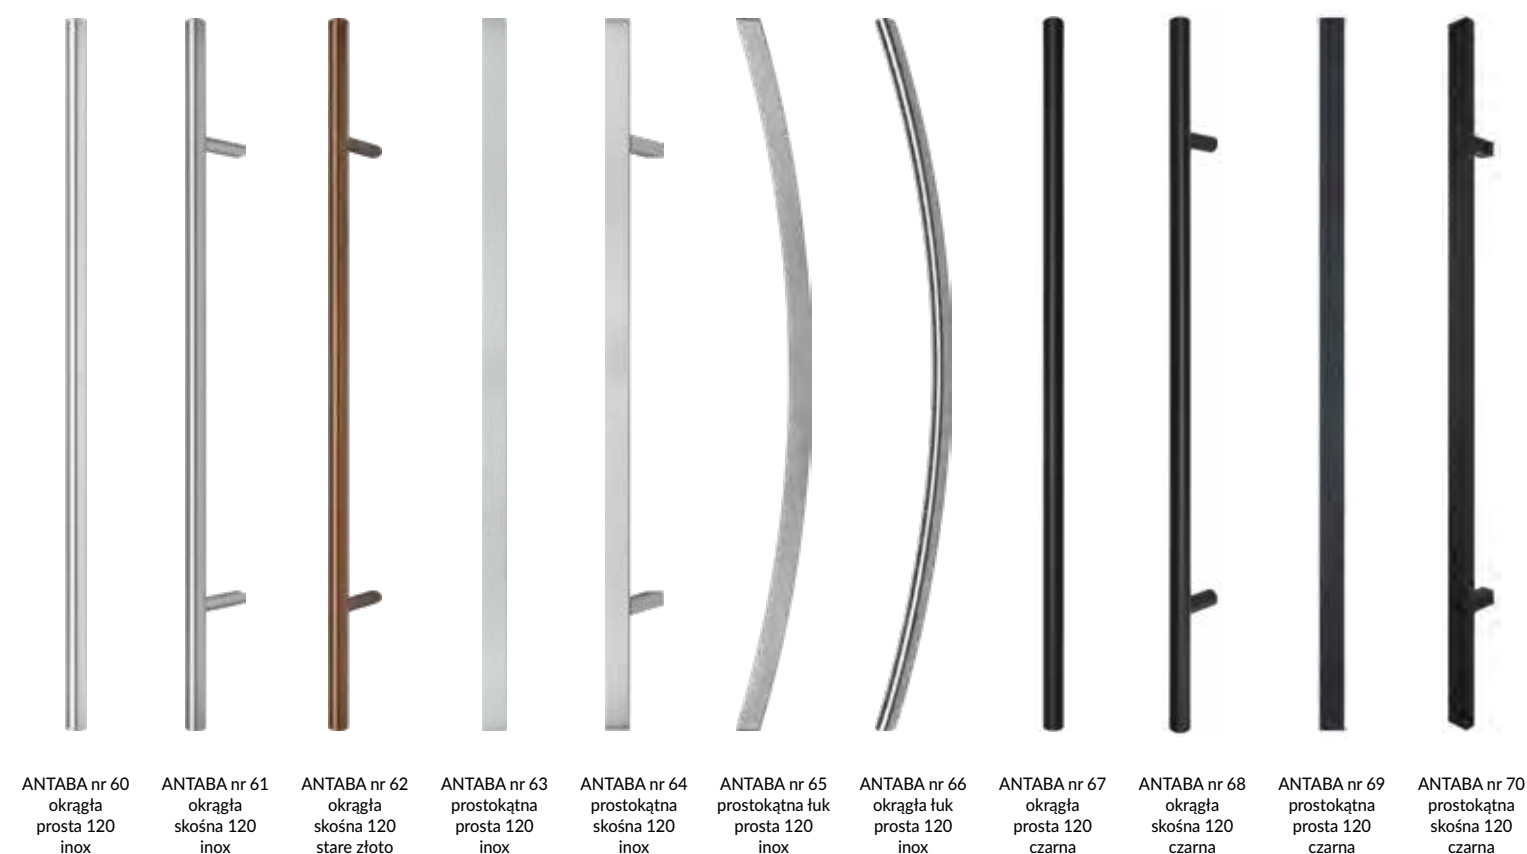

LINCOLN

BEDFORD

CARDIFF

PRESTON

PRESTON

PRESTON

STANDARDOWE RODZAJE WYKOŃCZEŃ LAZUROWYCH W WERSJI DĘBOWEJ

* Uwaga!!! Kolory Dąb bielony, Hemlock, Lakier bezbarwny, Yellow, Winchester, Afzelia, Sosna, Orange w drzwiach Ramowo-płycinowych, Ramowo-szkieletowych i Retro występują tylko w opcji z wklejkami z drewna dębowego w brzegowe listwy ramiaków za dopłatą 15%.
Drzwi zewnętrzne malowane są wysokiej jakości farbami lazurowymi niemieckiej firmy REMMERS.

AXA
HOME SECURITY

Klamki AXA slim występują tylko w połączeniu z antabą.

ZAMKI LISTWOWE

WINKHAUS

SAMOZAMYKACZ WPUSZCZANY W SKRZYDŁO

CZYTNIK LINII PAPILARNYCH

GU

WILKA®
SCHLIESSTECHNIK