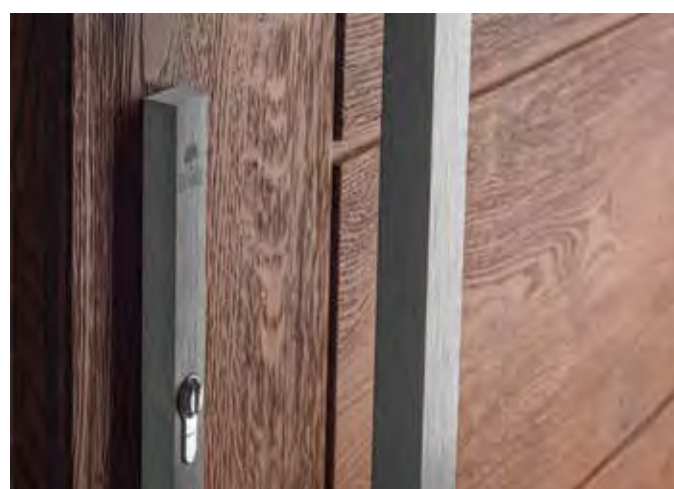

NOWOŚĆ DRZWI **PREDATOR**

PREDATOR 1/8

STANDARD 1 | STANDARD 2 | STANDARD 3
9 775 zł | 10 095 zł | 10 225 zł