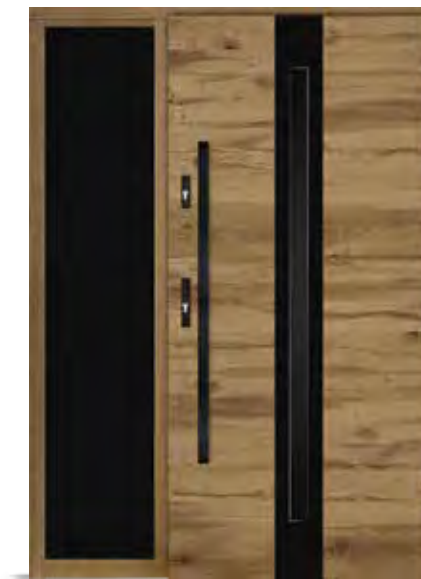

CENTO BLACK 03