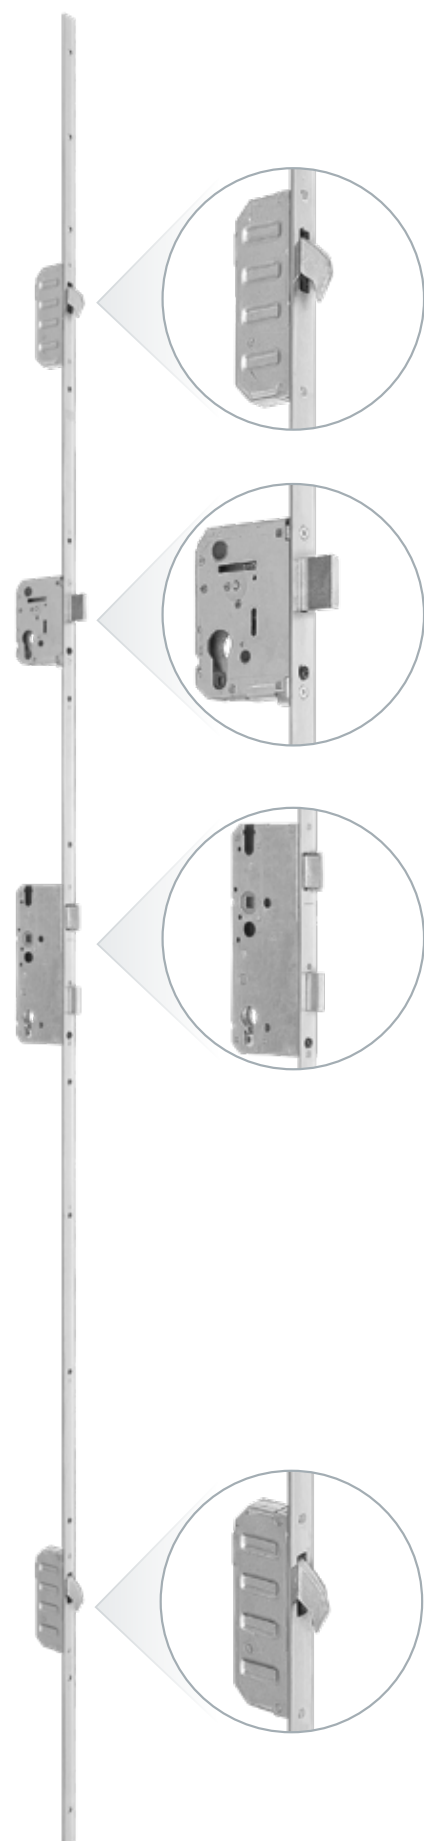

100 mm
GRUBOŚĆ DRZWI

SZYBA
U_g=0,4
[W/m²•k]

0,65 W/m²k
PRZENIKALNOŚĆ CIEPLNA
DRZWI PRZESZKLONYCH

~~400 zł~~
1 zł

DOPLATA
DO GRUBOŚCI 90 MM

**POLECAMY
STANDARD DRUGI**

HAKOWY ZAMEK LISTWOWY CZTEROPUNKTOWY
Z REGULOWANĄ LISTWĄ ZACZEPOWĄ, DODATKOWYM ZAMKIEM
GÓRNYM I PROGIEM TERMICZNYM GU 72 MM

ZACZEP
REGULOWANY
DO ZAMKA
LISTWOWEGO

ZACZEP
DO ZAMKA
DODATKOWEGO

ZACZEP
GŁÓWNY
REGULOWANY
DO ZAMKA
LISTWOWEGO

ZACZEP
DO ZAMKA
LISTWOWEGO

**WINK
HAUS**

~~400~~
320 zł

DOPLATA DO I
STANDARDU
DRZWI

PRÓG TERMICZNY **GU**

szerokość 72 mm

**POLECAMY
STANDARD TRZECI**

HAKOWY ZAMEK LISTWOWY PIĘCIOPUNKTOWY
Z REGULOWANĄ LISTWĄ ZACZEPOWĄ
I PROGIEM TERMICZNYM GU 95 MM

ZACZEP
REGULOWANY
DO ZAMKA
LISTWOWEGO

ZACZEP
REGULOWANY
DO ZAMKA
DODATKOWEGO