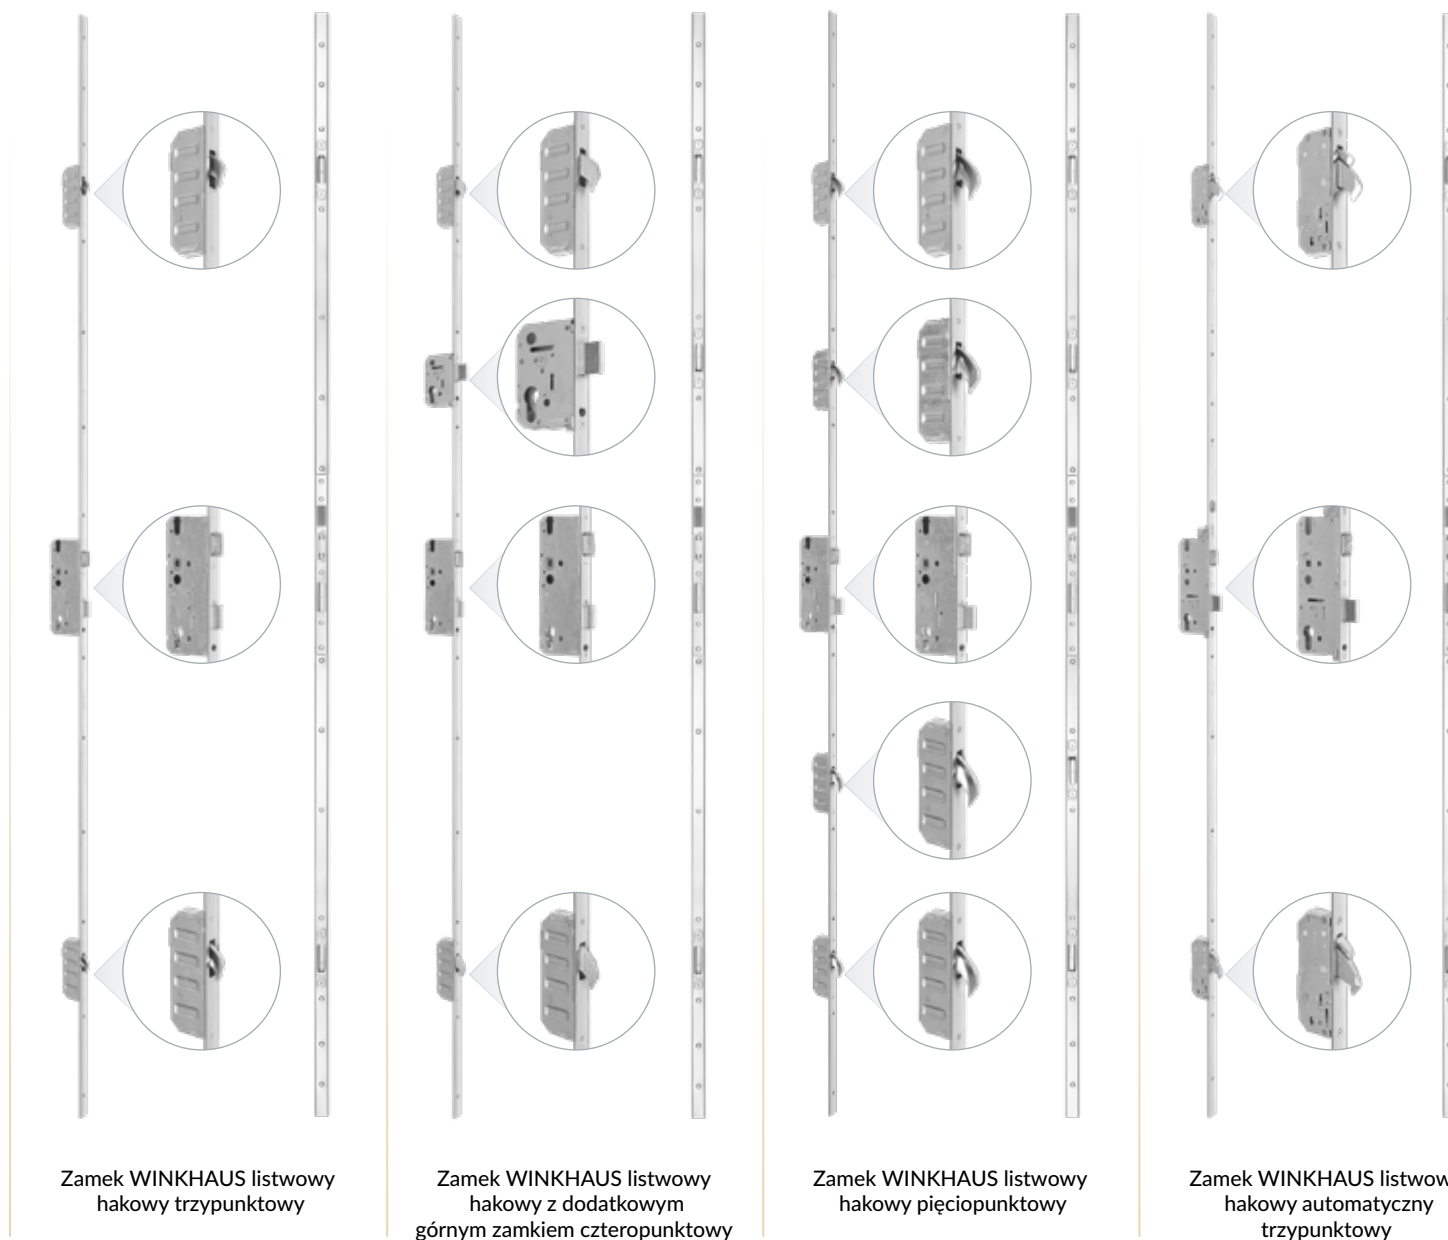

AXA
HOME SECURITY

Klamki AXA slim występują tylko w połączeniu z antabą.

ZAMKI LISTWOWE

WINKHAUS

SAMOZAMYKACZ WPUSZCZANY W SKRZYDŁO

CZYTNIK LINII PAPILARNYCH

GU

WILKA®
SCHLIESSTECHNIK

Wkładka pojedyncza - 3 klucze

Wkładka gałka - 3 klucze

Komplet dwóch wkładek w systemie jednego klucza - mosiądz lub nikiel

Samozamykacz

Samozamykacz

Wizjer panoramiczny

przełącznik dzień / noc

Zaczep współpracujący z antabą