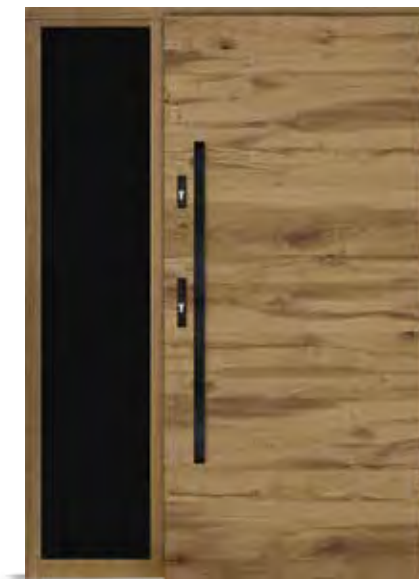

PEŁNE BLACK