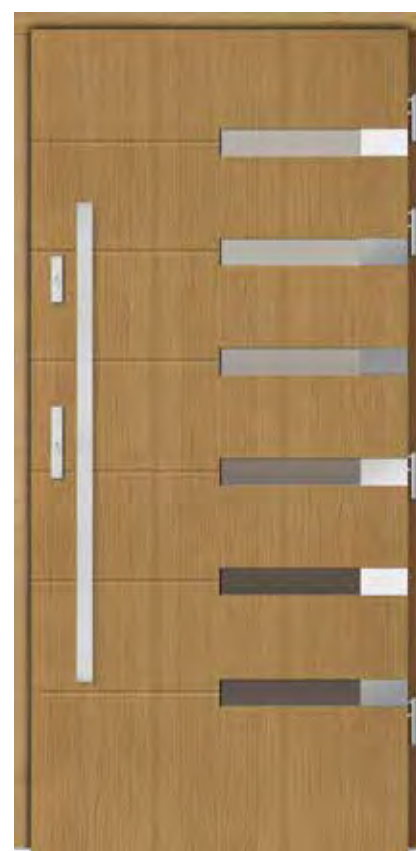

SALO

Dopłata za inox obustronny 235 zł

STANDARD 1	STANDARD 2	STANDARD 3
5 560 zł	5 880 zł	6 010 zł