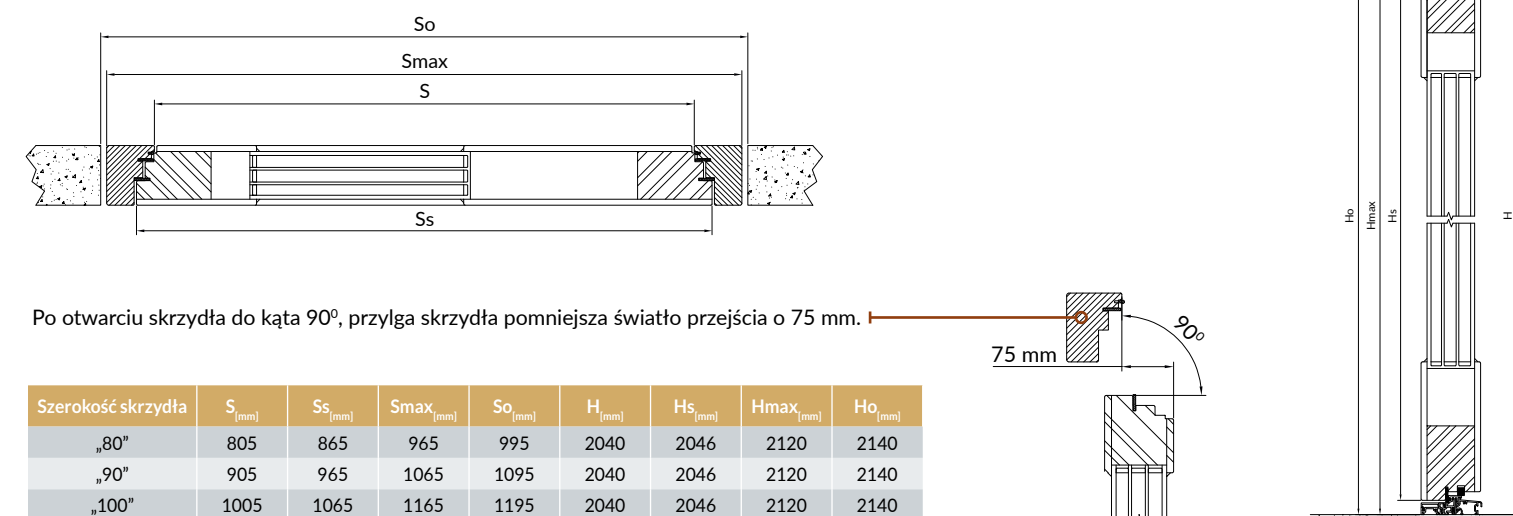

Drzwi zewnętrzne licowane z ościeżnicą stałą - grubość 100 mm.
Przekrój - pionowy i poziomy.

Po otwarciu skrzydła do kąta 90°, przylga skrzydła pomniejsza światło przejścia o 75 mm.

H - Wysokość w świetle ościeżnicy [mm]   Ho - Wysokość otworu w ścianie [mm]   S_{max} - Całkowita szerokość drzwi [mm]
H_s - Wysokość skrzydła [mm]   S - Szerokość w świetle ościeżnicy [mm]   So - Szerokość otworu w ścianie [mm]
H_{max} - Całkowita wysokość drzwi [mm]   S_s - Szerokość skrzydła [mm]