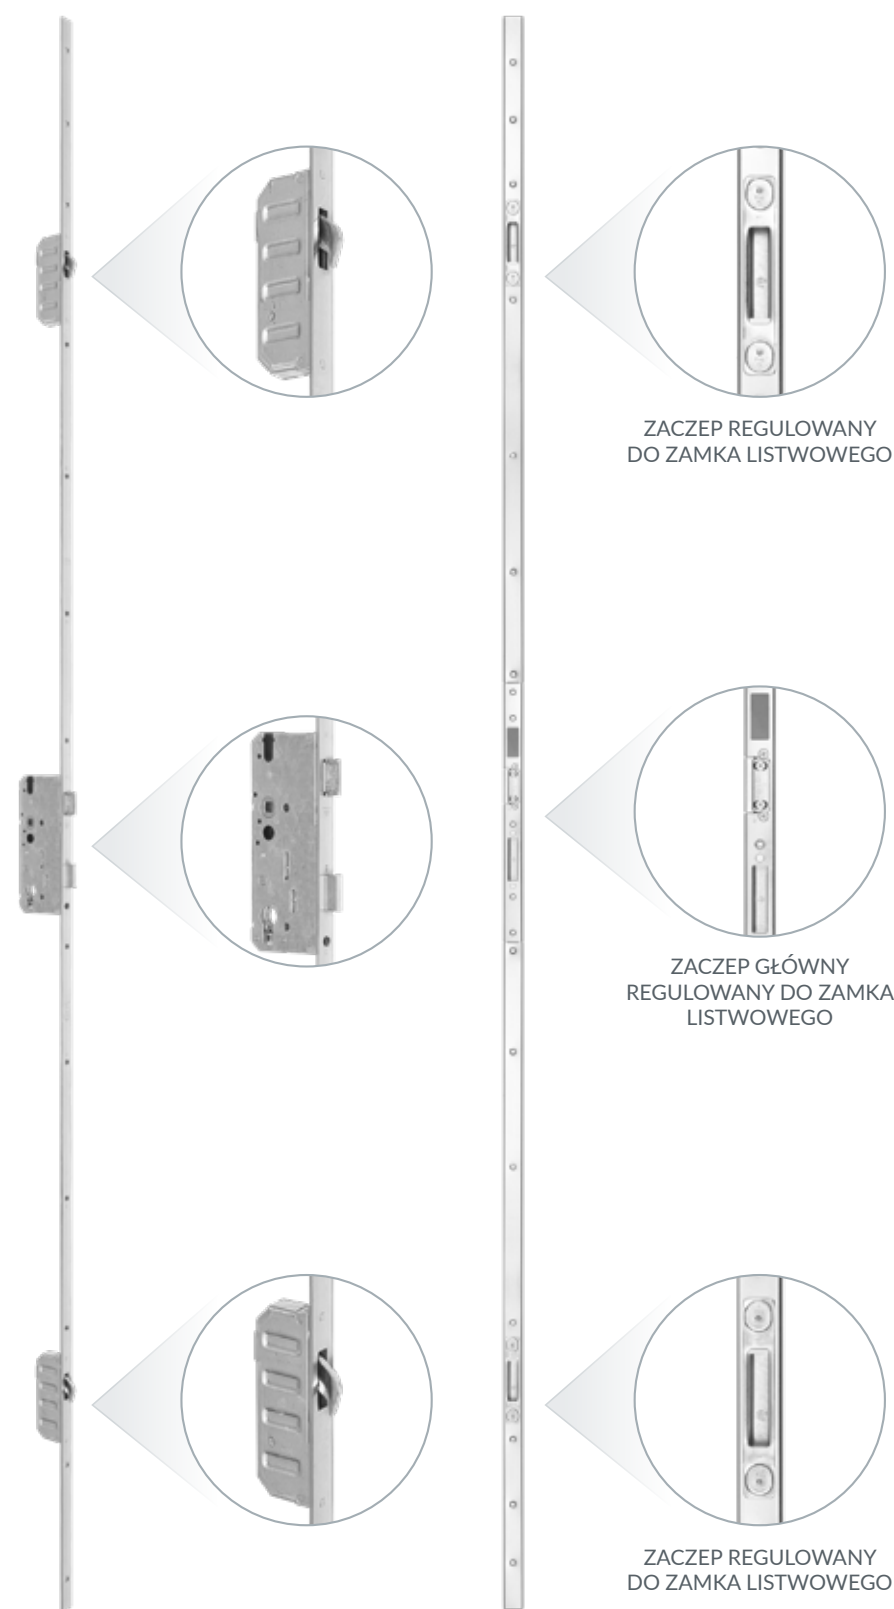

DOPLĄTA DO I STANDARDU DRZWI

Promocyjny zamek występuje w połączeniu z pojedynczą wkładką patentową niemieckiej firmy WILKA z kompletem 3 kluczy.

PROMOCJA!

KLAMKA HAGA BEZPIECZNA
ZE WSPOMAGANIEM

AXA
HOME SECURITY