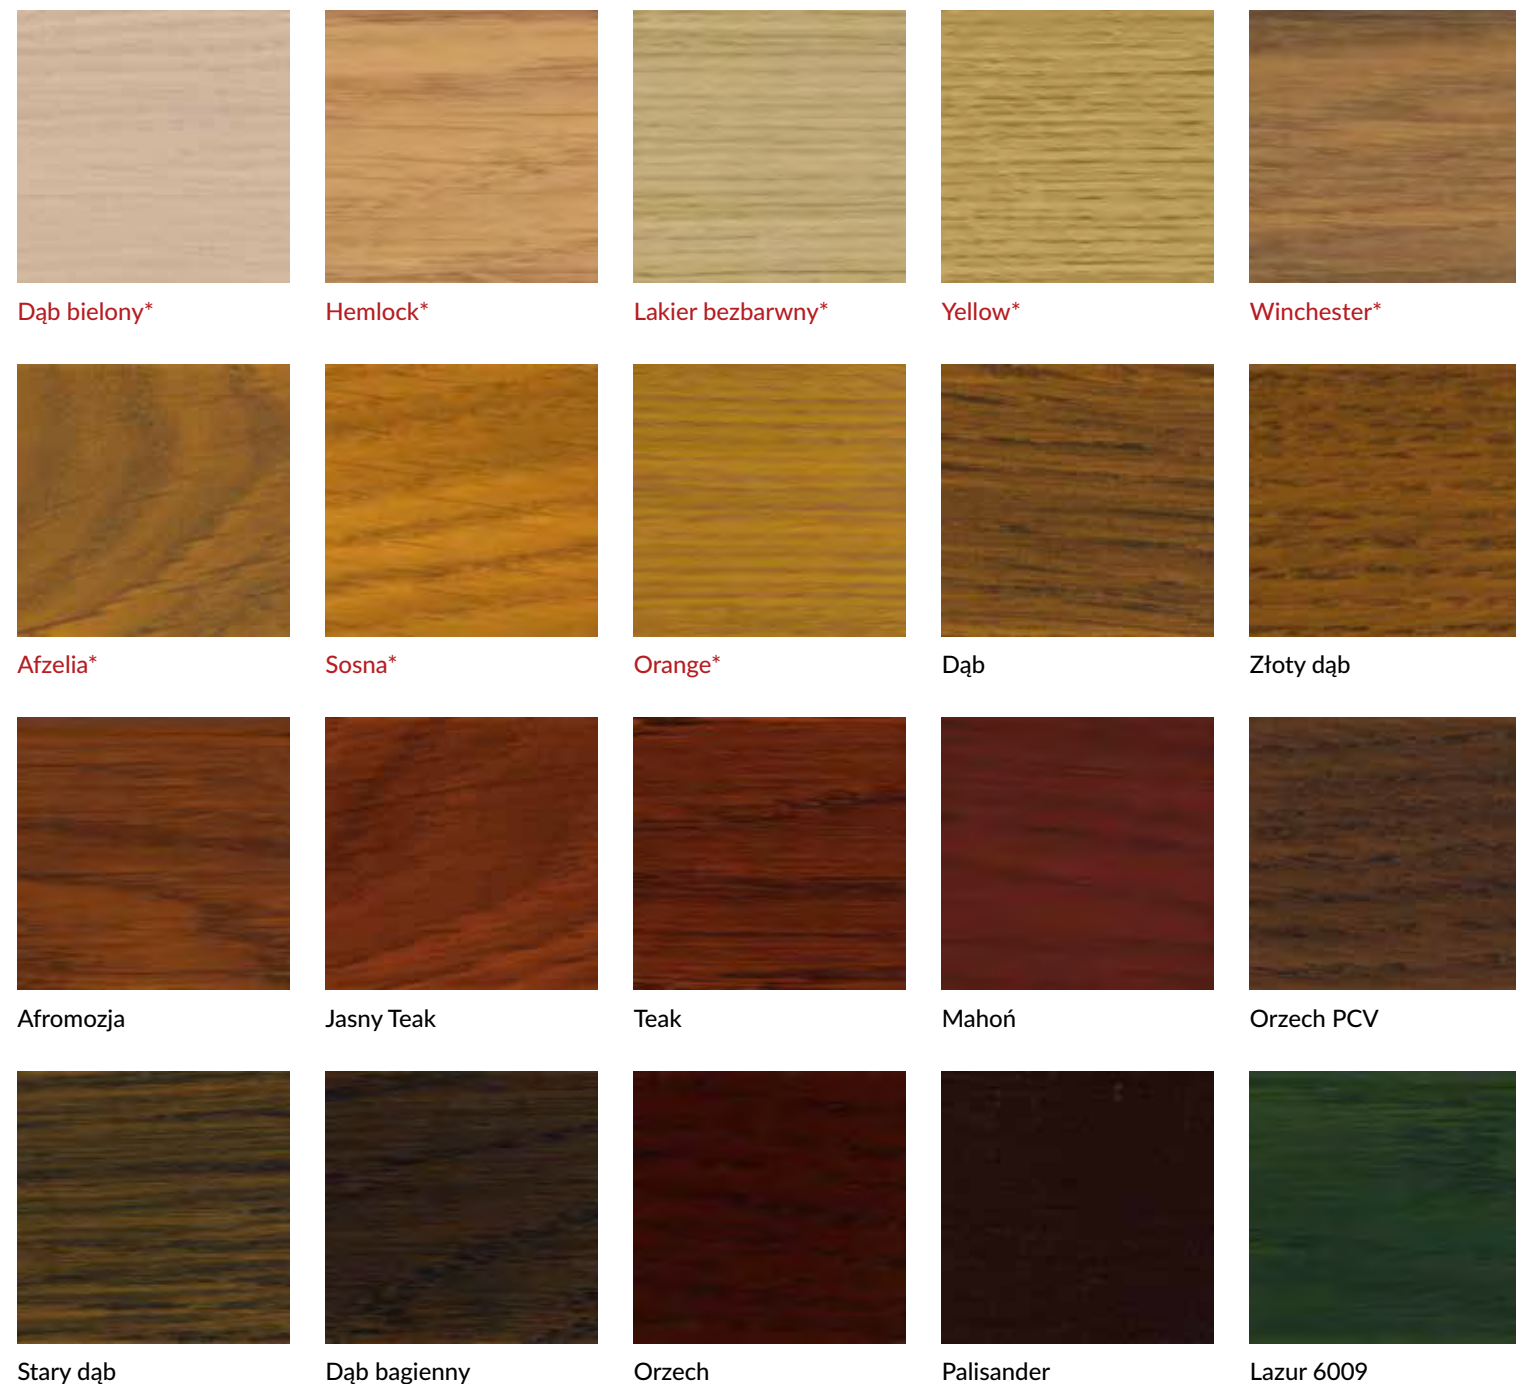

LINCOLN

BEDFORD

CARDIFF

PRESTON

PRESTON

PRESTON

STANDARDOWE RODZAJE WYKOŃCZEŃ LAZUROWYCH W WERSJI DĘBOWEJ

* Uwaga!!! Kolory Dąb bielony, Hemlock, Lakier bezbarwny, Yellow, Winchester, Afzelia, Sosna, Orange w drzwiach Ramowo-płycinowych, Ramowo-szkieletowych i Retro występują tylko w opcji z wklejkami z drewna dębowego w brzegowe listwy ramiaków za dopłatą 15%.
Drzwi zewnętrzne malowane są wysokiej jakości farbami lazurowymi niemieckiej firmy REMMERS.