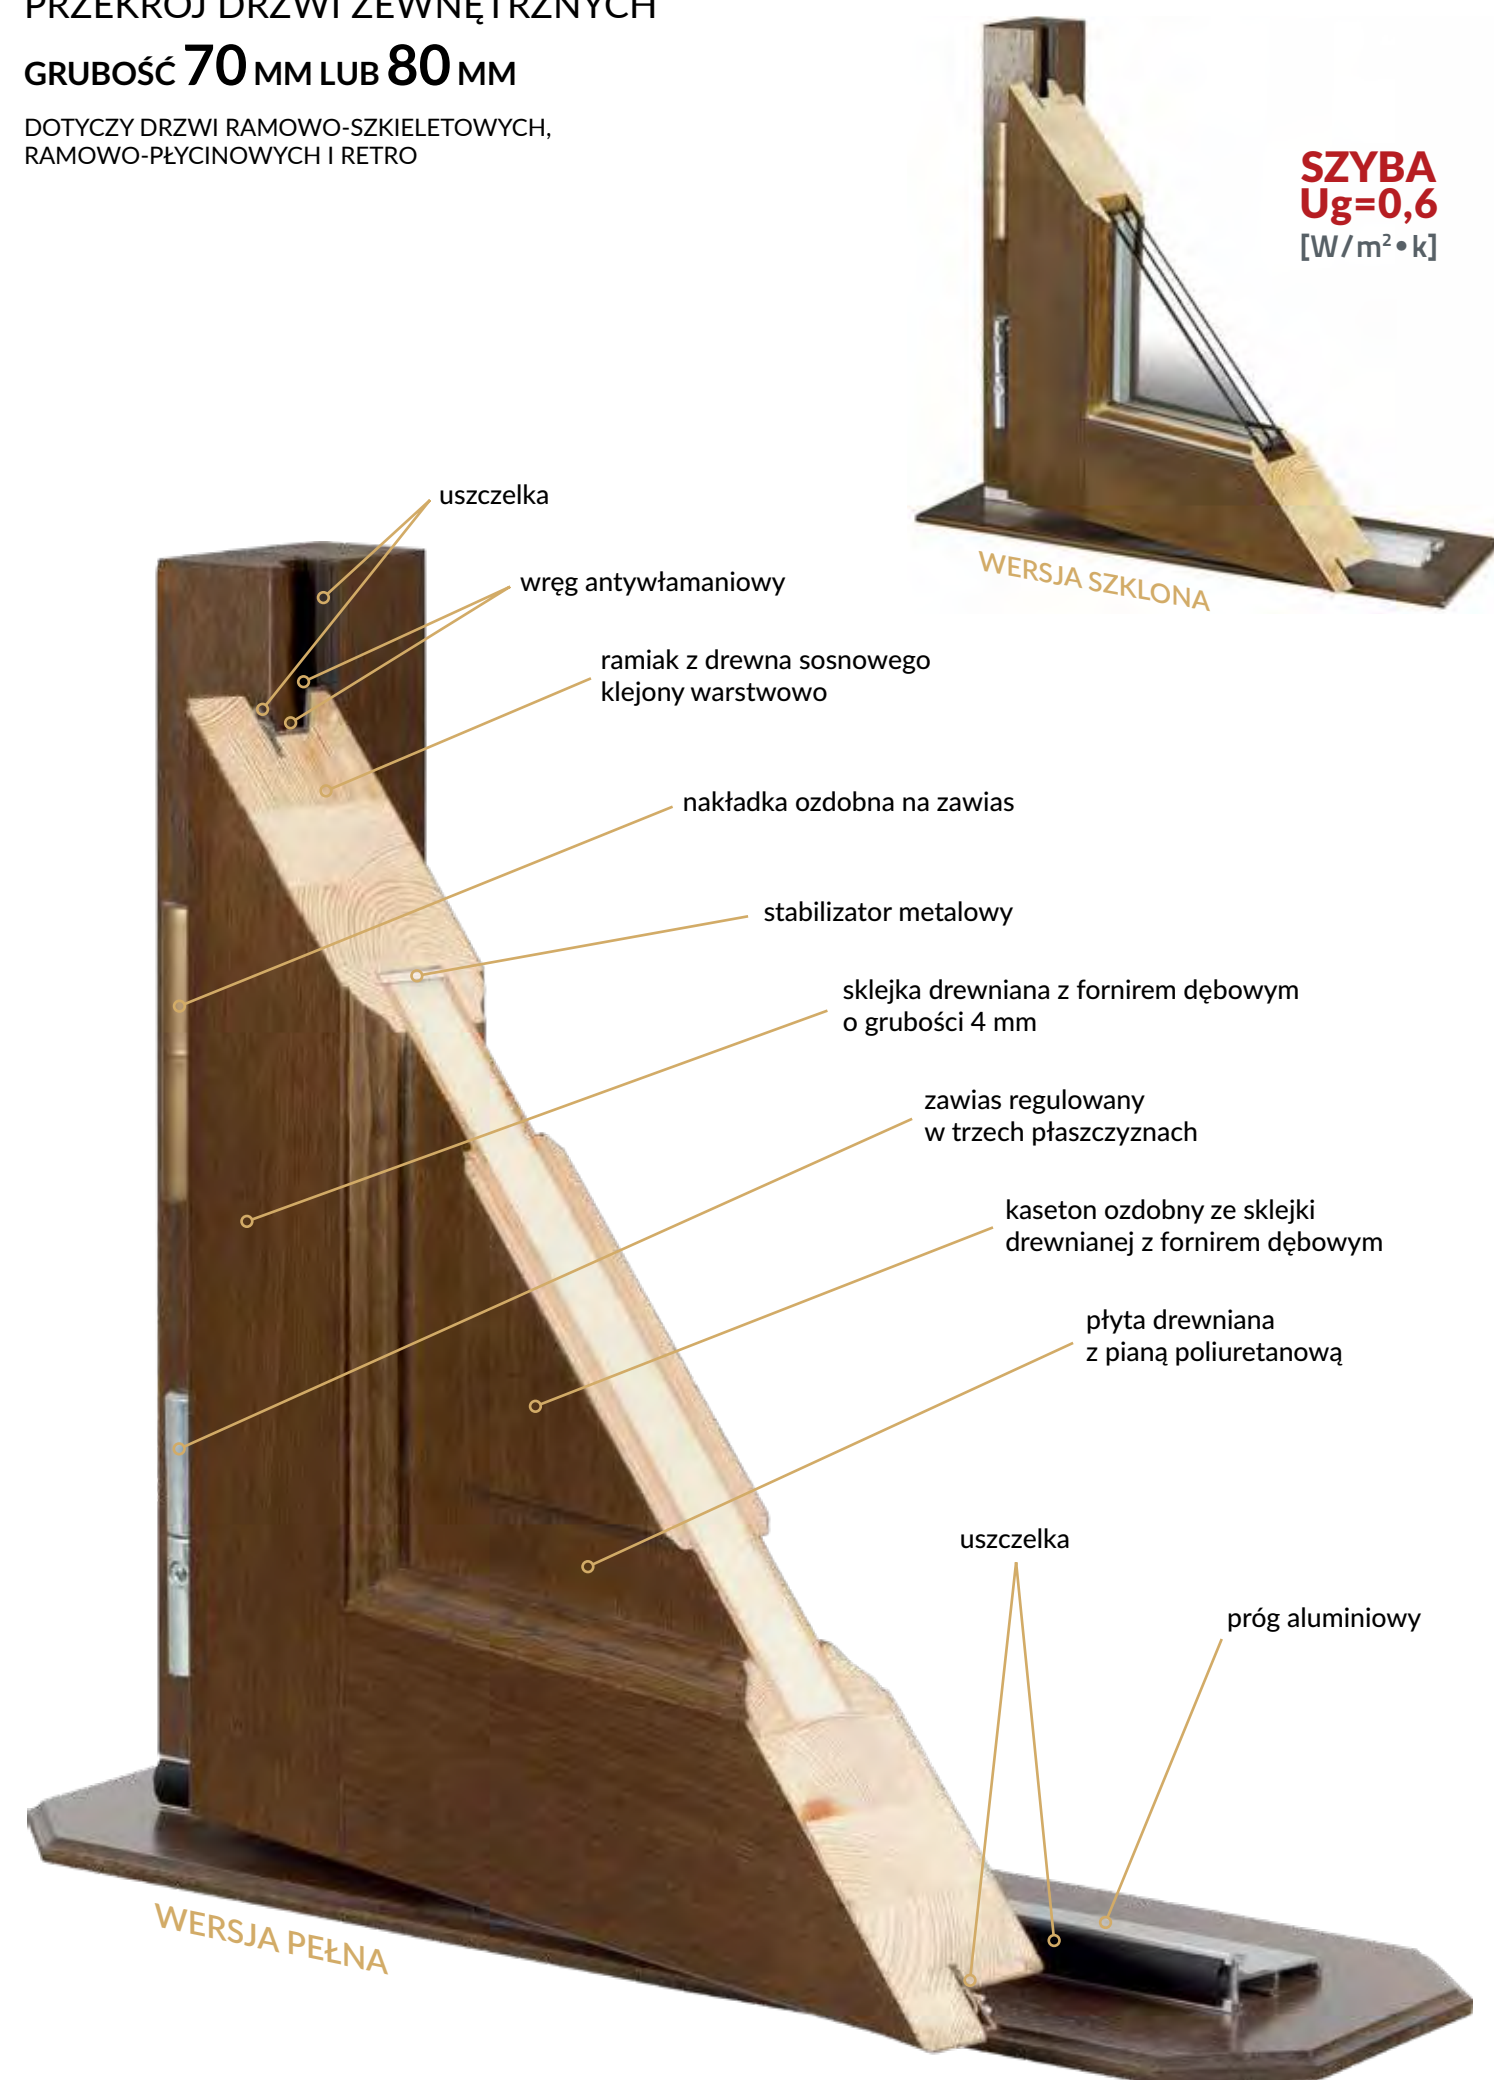

DOTYCZY DRZWI RAMOWO-SZKIELETOWYCH,
RAMOWO-PŁYGINOWYCH I RETRO

SZYBA
U_g=0,6
[W/m²·k]

MERIDA

STANDARD 1 | STANDARD 2 | STANDARD 3
4 120 zł | 4 440 zł | 4 570 zł

BILBAO

STANDARD 1 | STANDARD 2 | STANDARD 3
4 990 zł | 5 310 zł | 5 440 zł