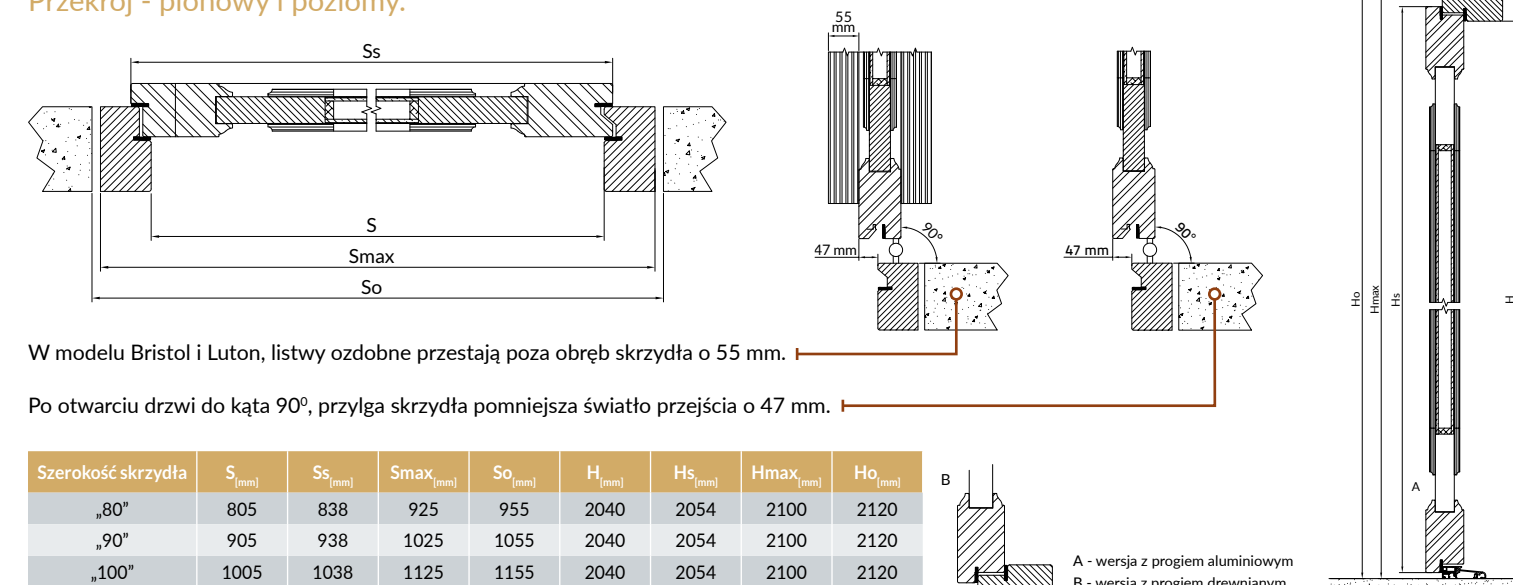

Drzwi zewnętrzne ramowo-płycinowe, ramowo-szkieletowe, retro - grubość 80 mm.
Przekrój - pionowy i poziomy.

W modelu Bristol i Luton, listwy ozdobne przestają poza obręb skrzydła o 55 mm.

Po otwarciu drzwi do kąta 90°, przylga skrzydła pomniejsza światło przejścia o 47 mm.